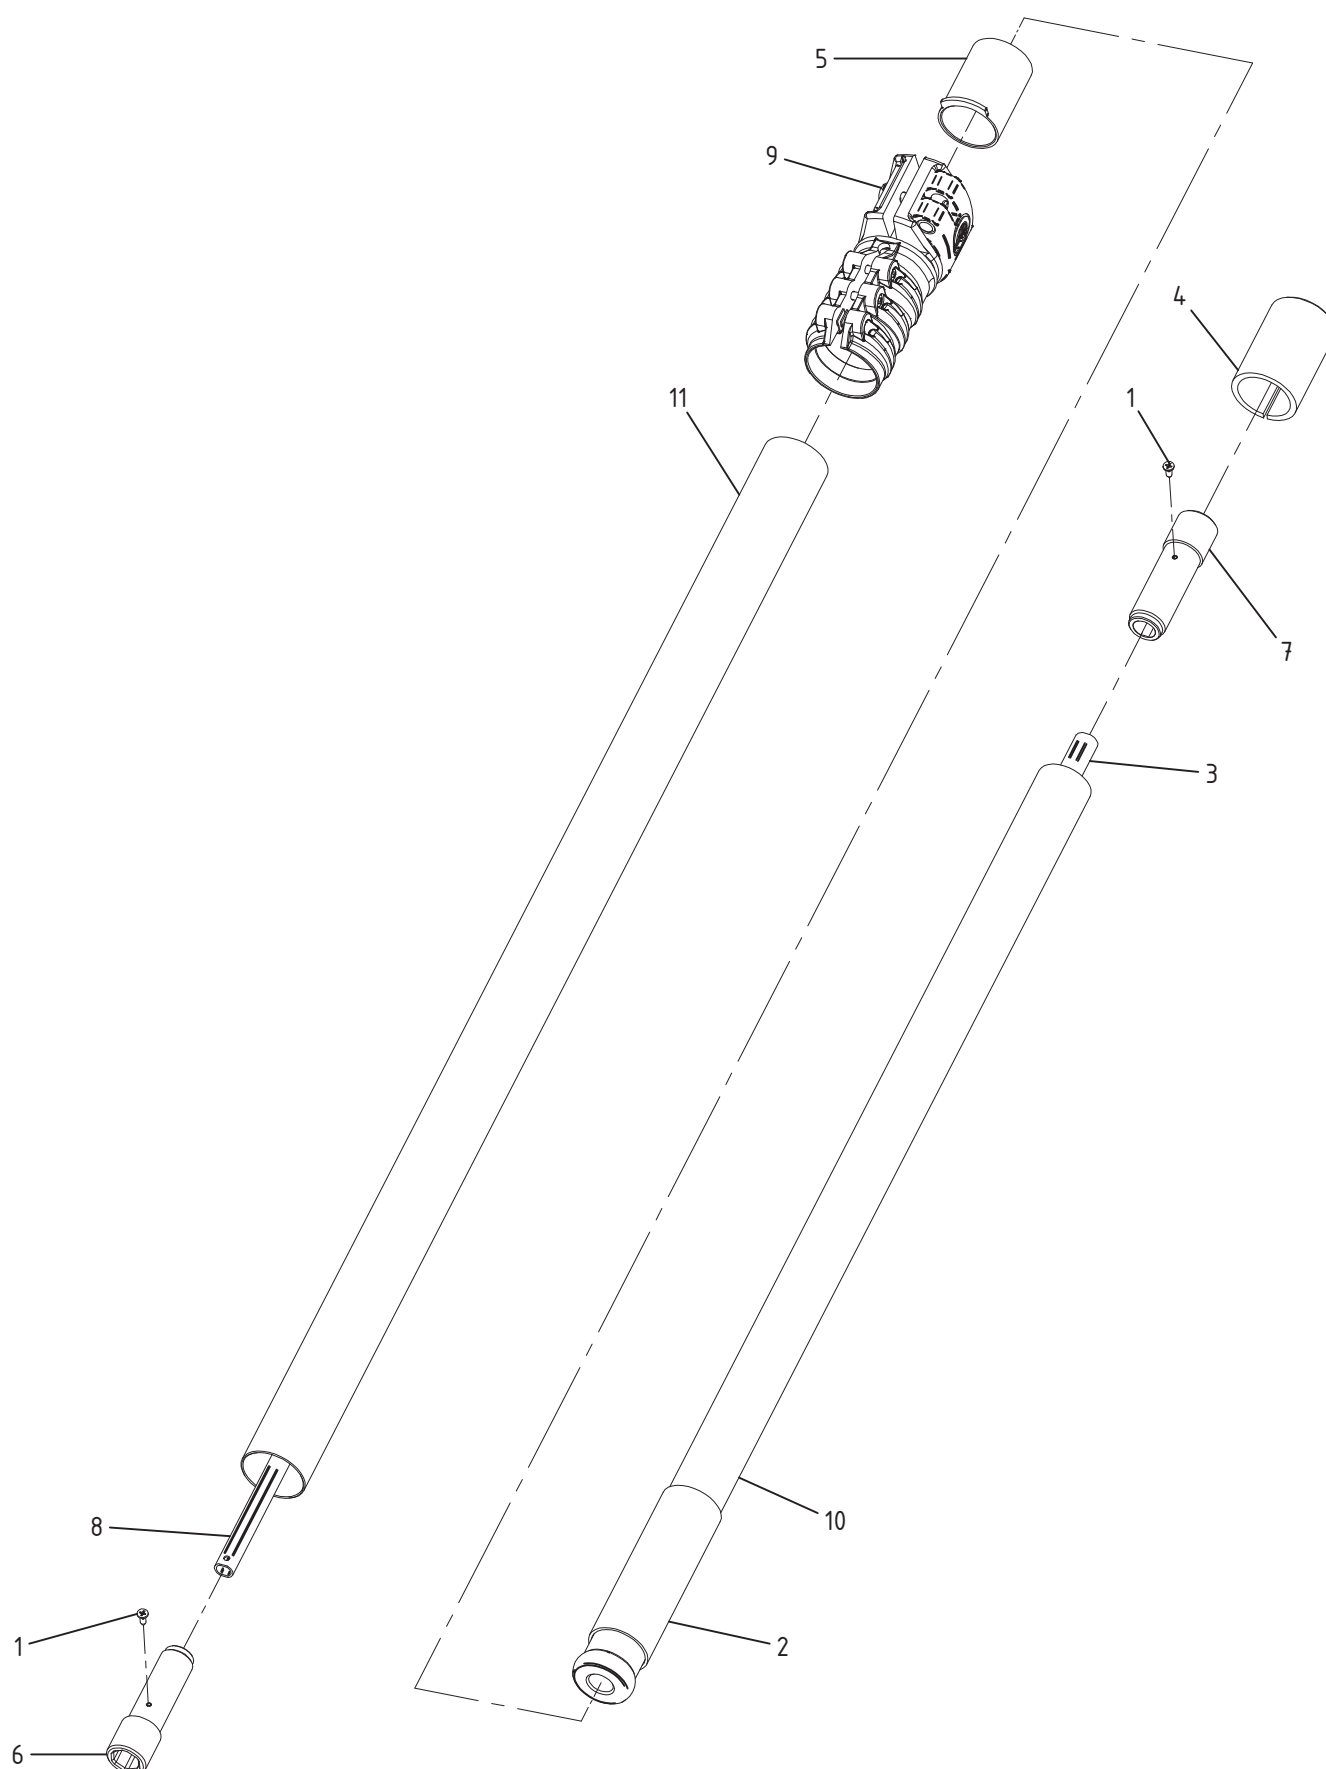

# Asta R6 Aluminium telescopic extension cm 150/220 - R165.0105

Commerciale vers. 02 (14/09/2011)

# Asta R6 Aluminium telescopica extension cm 150/220 - R165.0105

Commerciale vers. 02 (14/09/2011)

Pos.	Q.tà	Codice	Descrizione
1	2,00	0106.0199	Vite autof. testa svasata impronta a croce Ø2.9x9.5 UNI 6955-DIN 7982 AR
2	1,00	0107.0181	Tubo freno T1-T2-T3
3	1,00	0107.0206	Tubo sagomato D12 per asta AR R6
4	1,00	0117.0134	Riduzione per asta D28 Telescopica rotativa
5	1,00	0142.0128	Gommino freno T2
6	1,00	0160.0156	Attacco per tubo sagomato D10 asta Rotativa AR
7	1,00	0160.0157	Attacco per tubo sagomato D12 asta Rotativa AR
8	1,00	6107.0011	Gr. tubo sagomato D10 medio AR R6
9	1,00	6160.0023	Gr. att. a morsetto per fermo di sicurezza T1-T2-T3
10	1,00	6165.0053	Gr. asta media D28 per Asta tel. Rotativa AR R6
11	1,00	6165.0054	Gr. asta media D34 per Asta tel. Rotativa AR R6