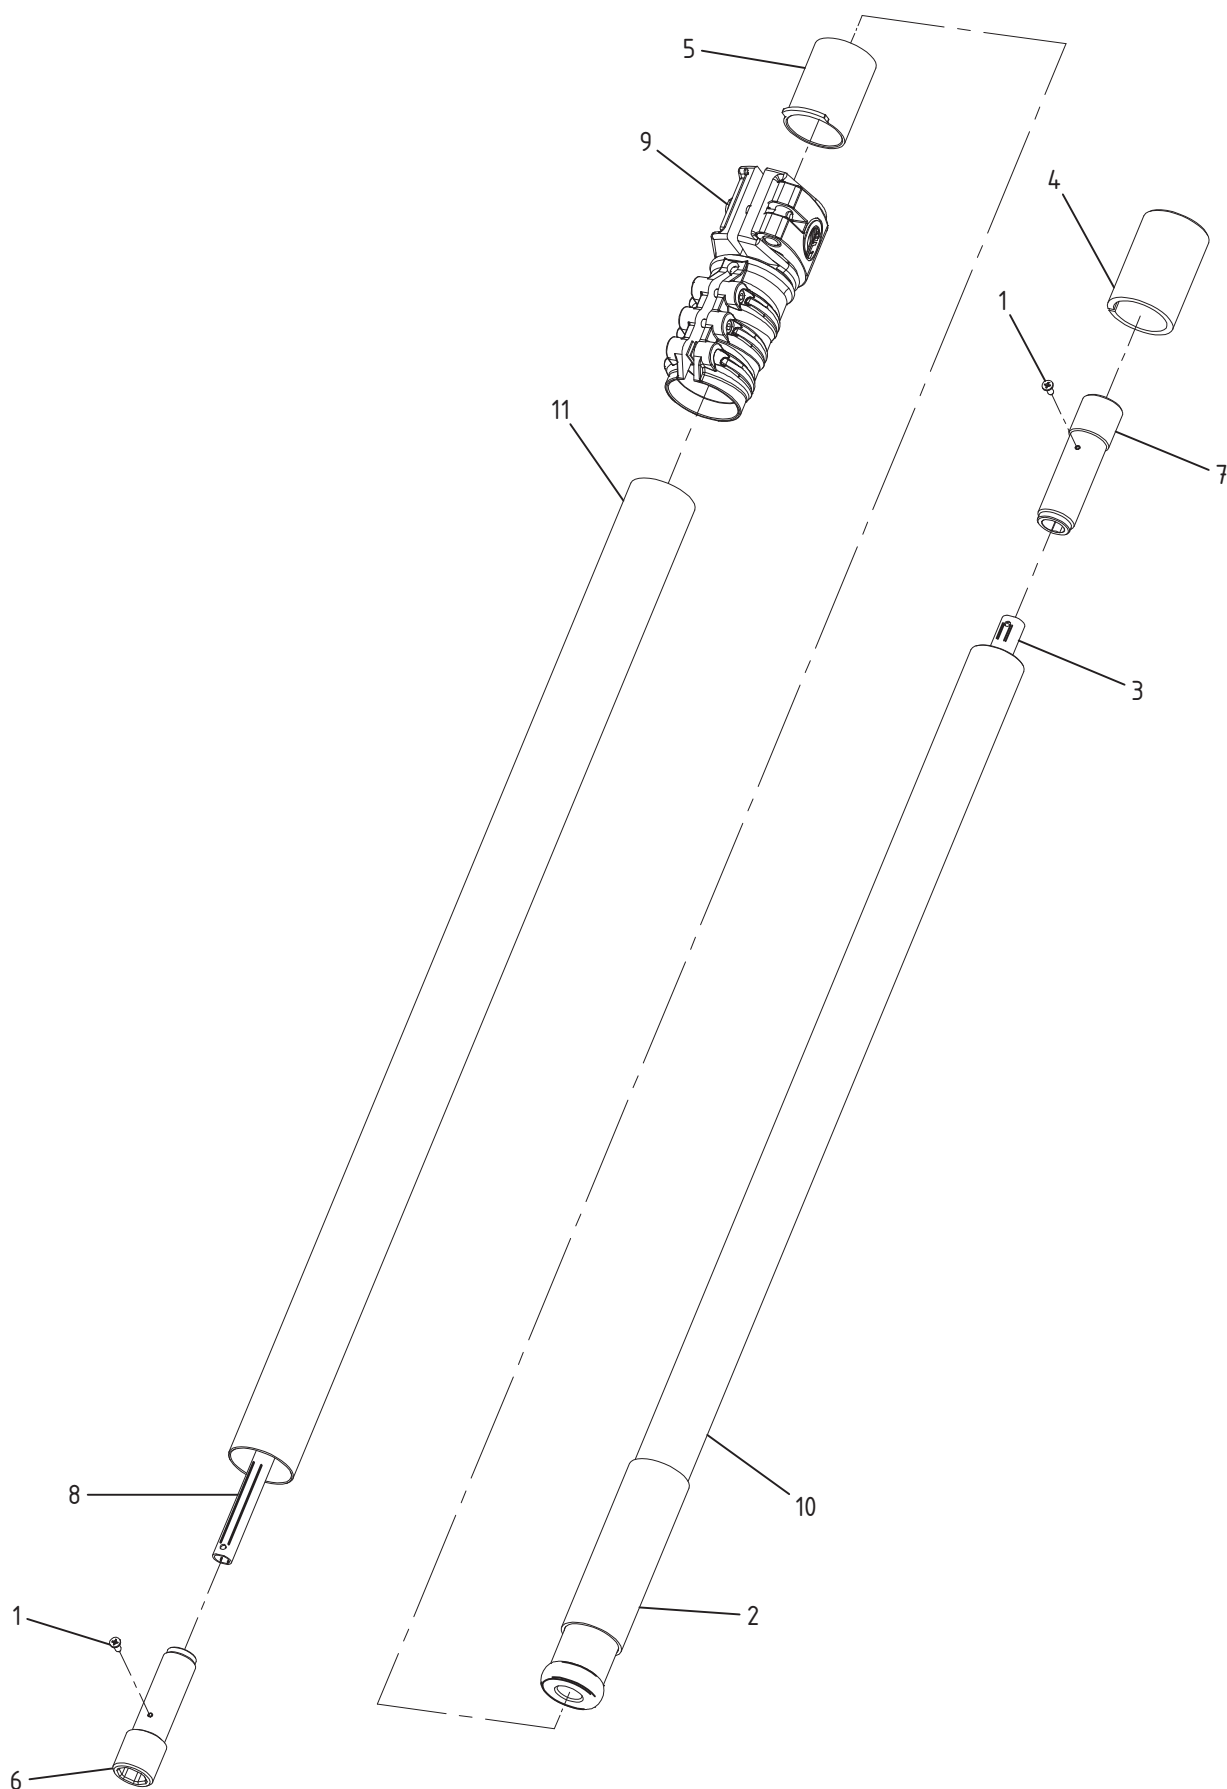

Asta R4 Aluminium telescopic extension cm 185/270 - R165.0103

Commerciale vers. 02 (15/09/2011)

Asta R4 Aluminium telescopic extension cm 185/270 - R165.0103

Commerciale vers. 02 (15/09/2011)

Pos.	Q.tà	Codice	Descrizione
1	2,00	0106.0199	Vite autof. testa svasata impronta a croce Ø2.9x9.5 UNI 6955-DIN 7982 AR
2	1,00	0107.0181	Tubo freno T1-T2-T3
3	1,00	0107.0202	Tubo sagomato D12 per tel. lunga Rotativa AR
4	1,00	0117.0134	Riduzione per asta D28 Telescopica rotativa
5	1,00	0142.0128	Gommino freno T2
6	1,00	0160.0156	Attacco per tubo sagomato D10 asta Rotativa AR
7	1,00	0160.0157	Attacco per tubo sagomato D12 asta Rotativa AR
8	1,00	6107.0006	Gr. tubo sagomato D10 lungo AR
9	1,00	6160.0023	Gr. att. a morsetto per fermo di sicurezza T1-T2-T3
10	1,00	6165.0048	Gr. asta lunga D28 per Asta tel. Rotativa AR
11	1,00	6165.0050	Gr. asta lunga D34 per Asta tel. Rotativa AR